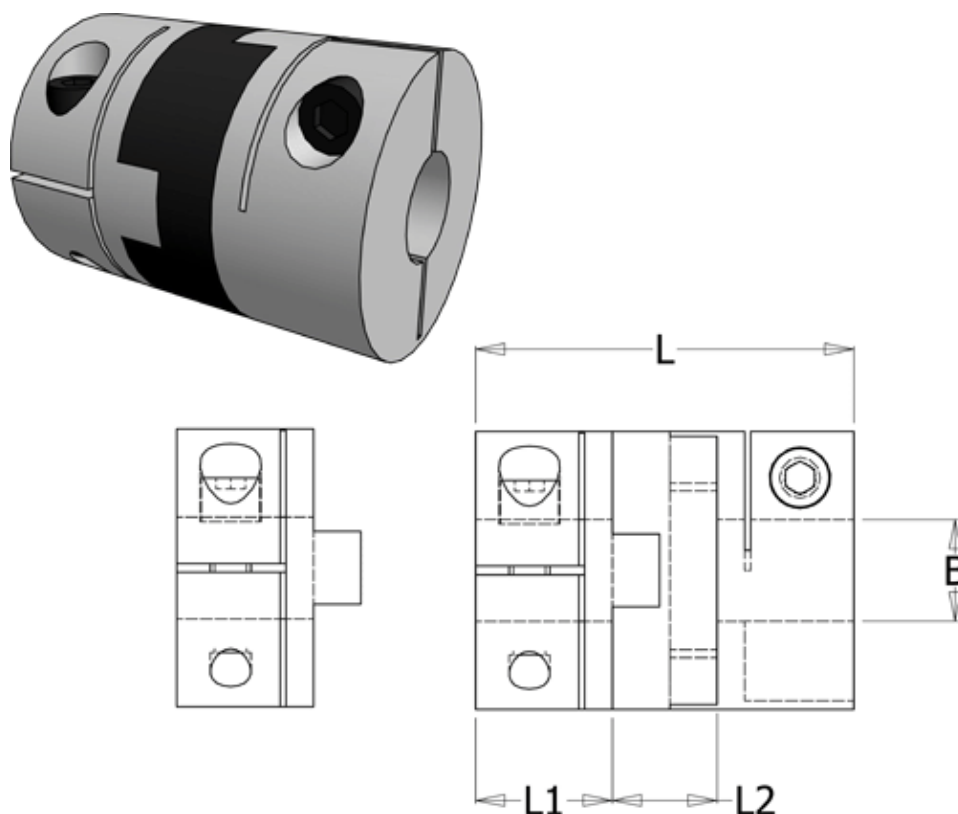

Varenummer: 33214523332
Beskrivelse: Oldham koblingsnav 452H33.32 ALU
med klemnav og gennemgående boring 10

Mål

B1 = 10
D = 33.3
L = 42
L1 = 15
L2 = 12

Moment
(Nm) = 9

Note: Overnævnte varenr. er kun for et koblingsnav. Der går 2 koblingsnav og 1 element til 1 komplet kobling

Skrue = M4